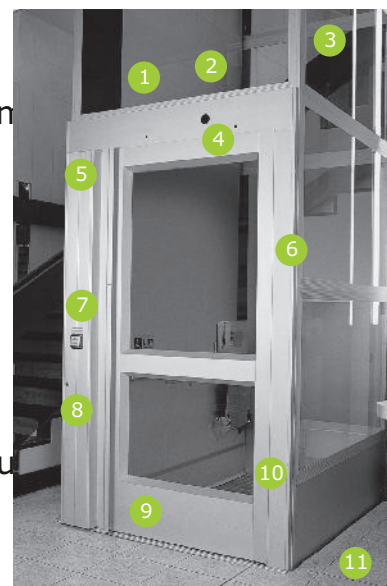

Volitelné příslušenství

- skleněné výplně šachty a dveří
- automatické dveře
- sklápěcí sedátko na plošině
- velkoplošné ovládací prvky
- dálkové (bezdrátové) ovládání
- telefon na plošině
- systémy zamezující neautorizovanému použití plošiny

Dveře	jednopantové dveře nebo branka, ocelové dveře lakované práškovou barvou (RAL 9016), hliníkové (duralové) dveře s přírodním eloxem
Rozměry dveří	2000 x 900 mm
Rozměry branky	1100 x 900 mm
Řízení	mikroprocesorové
Hlavní přívod	3+N+PE 400 V, 50 Hz, záběrový proud 16 A, frekvenční měnič pro plynulý rozjezd a dojezd (volitelné přís
Výkon motoru	2,2 kW
Alarm	bateriově napájený alarm pro případ nouze

Schéma plošiny:

- 1 v horní stanici není třeba žádného prostoru nad binou, výška stropu je 2200 mm (min. 2100 mm)
- 2 krycí panely lze pro potřebu servisu odstranit
- 3 samonosná šachta
- 4 zabudovaný dveřní zavírač
- 5 mikroprocesorové řízení
- 6 tažené hliníkové profily, speciálně vyvinuté pro Genesis Typ B
- 7 výtah je vybaven alarmem pro případ nouze
- 8 el. rozvaděč umístěn v prostoru spodní stanice
- 9 šachetní dveře jsou lakované práškovou barvou nebo eloxované
- 10 zabudované dveřní panty
- 11 bez prohlubně