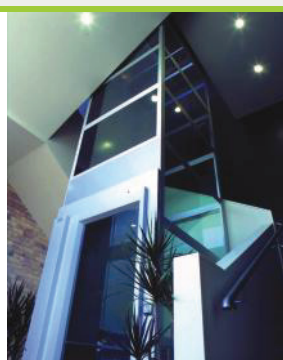

Volitelné příslušenství

- skleněné výplně šachty a dveří
- automatické dveře
- sklápěcí sedátko na plošině
- velkoplošné ovládací prvky
- dálkové (bezdrátové) ovládání
- telefon na plošině
- systémy zamezující neautorizovanému použití plošiny