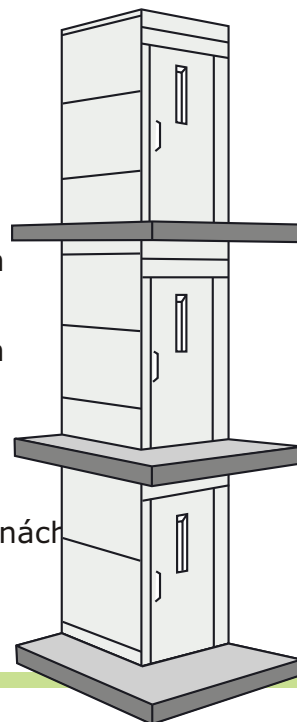

typu Vysoce kvalitní vertikální zdvihací plošiny **Genesis Typ B**

Genesis Typ B je vysoce kvalitní vertikální zdvihací plošina s moderním designem. Tuto plošinu je možné instalovat do zdvihu 13 m (až 6 stanic)!

ZÁKLADNÍ TECHNICKÉ PARAMETRY

Nosnost	400 kg
Dopravní rychlost	9 m/min
Zdvih	max. 13 m (max. 6 stanic)
Rozměry plošiny	1500 x 1000 / 1500 x 1100 mm (délka x šířka)
Zastavovací rozměry	1600 x 1400 / 1600 x 1500 mm (délka x šířka)
Šachta	ocelové panely lakované práškovou barvou (RAL 9016)
Uspořádání dveří	na stejné straně, na protějších stěnách na přilehlých stěnách šachty

Dveře	jednopantové dveře nebo branka, ocelové dveře lakované práškovou barvou (RAL 9016), hliníkové (duralové) dveře s přírodním eloxem
Rozměry dveří	2000 x 900 mm
Rozměry branky	1100 x 900 mm
Řízení	mikroprocesorové
Hlavní přívod	3+N+PE 400 V, 50 Hz, záběrový proud 16 A, frekvenční měnič pro plynulý rozjezd a dojezd (volitelné přís
Výkon motoru	2,2 kW
Alarm	bateriově napájený alarm pro případ nouze