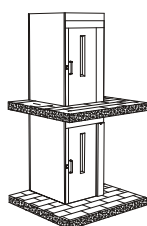

Uspořádání dveří:

na stejné straně