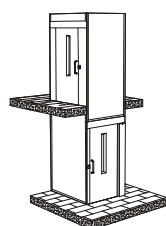

na přilehlé straně